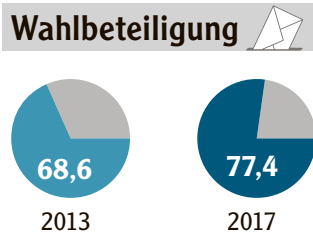

Gesamtergebnis Wahlkreis 257 Ostallgäu (Alle Angaben in Prozent)

Direktmandat

Für den Wahlkreis Ostallgäu in den Bundestag gewählt: Stephan Stracke

Zweitstimmen

Table listing various political parties and their corresponding percentages of second votes.

Gewinne und Verluste (bezogen auf die Zweitstimmen)

Kreis-Ergebnisse

Table showing election results for the city of Memmingen, including direct mandate and second votes for various parties.

Table showing election results for the city of Kaufbeuren, including direct mandate and second votes for various parties.